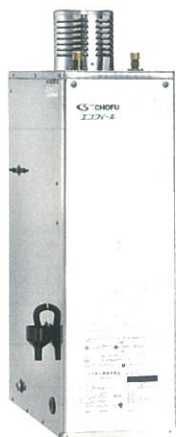

減圧弁(80kPa) 逃し弁(95kPa) 必要

省エネ基準達成率
109%
エネルギー消費効率
95.0%

60Hz地区専用

45dB

外装ステンレス製 **EHI-4565S** リモコン別売

本体希望小売価格 **¥215,000** (税抜)

- ●拡散排気筒(Rトップ)付(トップなし¥3,000[税抜]安)
- ●送油管付
- ●外形寸法 高933×幅300×奥行591(mm)

別売音声リモコンセット IR-22V **¥15,500** (税抜)

音声リモコンセット付価格 **¥230,500** (税抜)

別売カンタンリモコンセット IR-23 **¥10,000** (税抜)

カンタンリモコンセット付価格 **¥225,000** (税抜)

必要別売品 リモコンコード 台所リモコン用(RK-3P) ※P65参照

(※) 排気筒を取付ける場合は、必ず「専用排気筒(NKPφ100)」を使用してください。他の排気筒を使用しますと排気筒の接続部からドレン水が滴下して、家財等に悪影響を及ぼすおそれがあります。
[専用排気筒および排気筒取付方法の詳細についてはP69参照]

- 減圧式標準圧力
- ハイパワー
- ECO機能(注1)
- 呼出(注2)
- 減圧弁内蔵(注4)
- ソーラー(注3)
- タイムスタンプ
- ステンスパイプ
- 凍結予防(注4)
- 油切れ予告装置(OC-31)
- 油切れ予告装置(OC-5)

(注1)「リモコンセットIR-22V」使用時のみ、この機能が使えます。
(注2)別売防水形増設リモコン取付時のみ、この機能が使えます。
(注3)給湯器設置面と自然循環形太陽熱温水器との落差は6m以上必要です。
(注4)EHIF-4565SG-EHI-4565SGのみ

お好みで選べる 2タイプ のリモコン

別売音声リモコンセット

IR-22V **¥15,500** (税抜)

リモコンコード別売

音声機能 + eco機能

台所リモコン CMR-2707V 非防水形

別売カンタンリモコンセット

IR-23 **¥10,000** (税抜)

リモコンコード別売

台所リモコン CMR-2904 非防水形

別売増設リモコンの取付けで
台所以外からのリモコン操作が可能

別売増設リモコン

¥9,000 (税抜)

リモコンコード別売

CMR-2803S 非防水形

さらに、別売防水形増設リモコンの取付けで
浴室でシャワー等の湯温調節ができます

別売防水形増設リモコン

¥12,500 (税抜)

リモコンコード・
リモコンパイプセット別売

YST-2903

※非防水形リモコンは、浴室内など湿気の高い場所への取付けはできません。