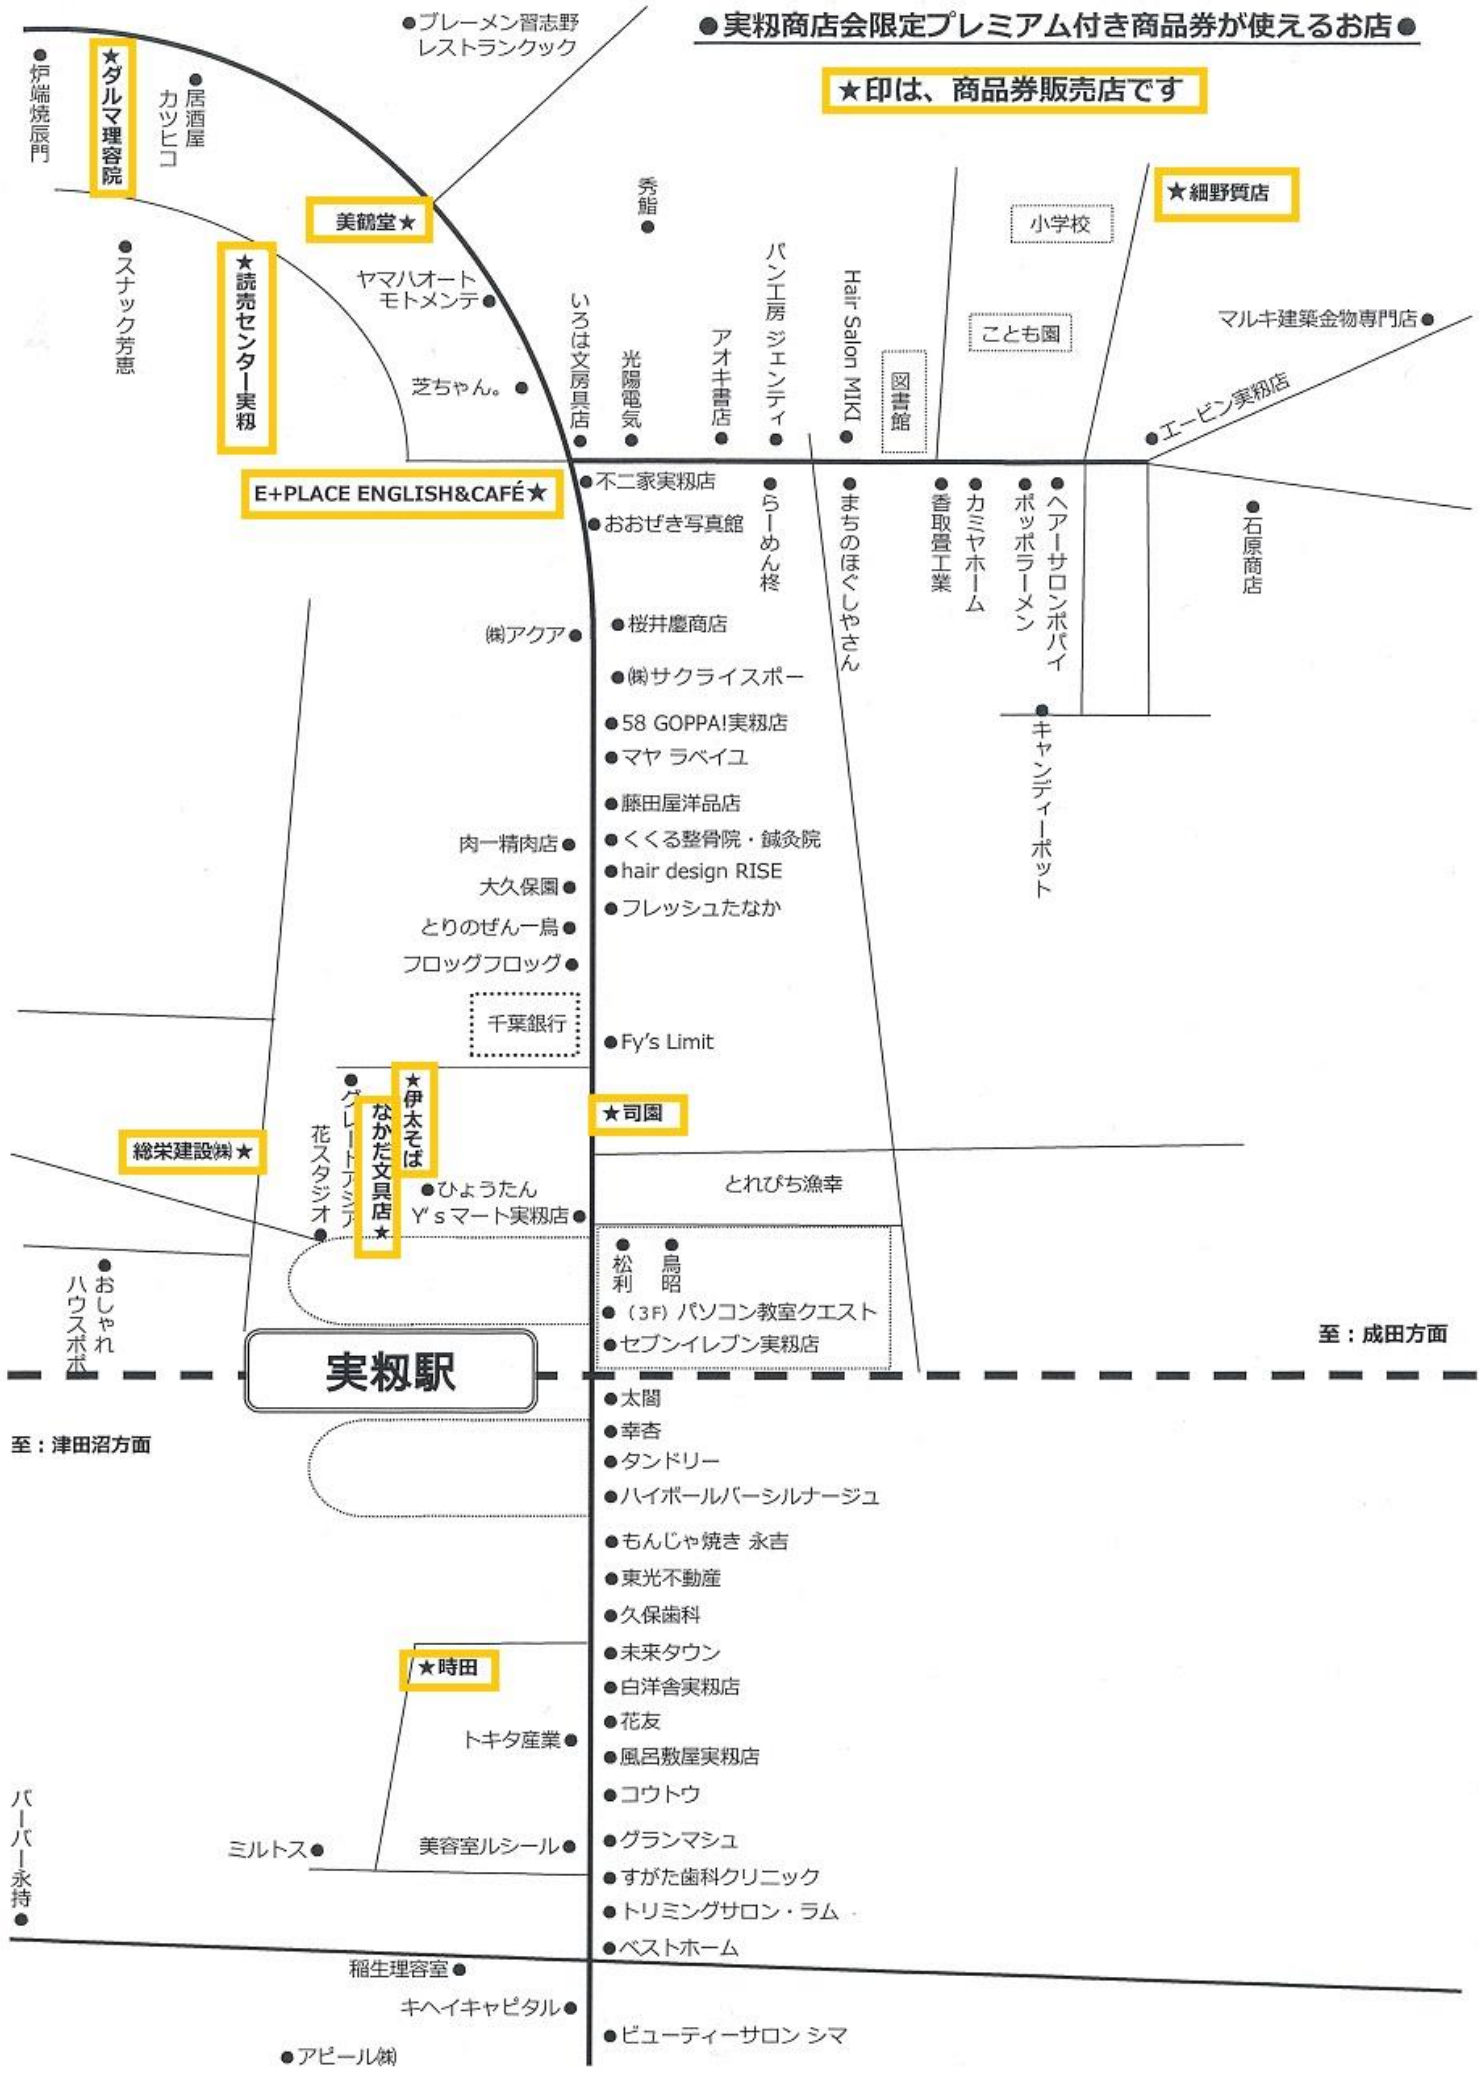

●実務商店会限定プレミアム付き商品券が使えるお店●

★印は、商品券販売店です

●プレーメン晋志野  
レストランクック

●炉端焼辰門  
●居酒屋  
●カッピコ

●美鶴堂★

●ヤマハオート  
モトメンテ  
●芝ちゃん。  
●スナック芳恵

●E+PLACE ENGLISH&CAFÉ★

●秀館  
●光陽電気  
●いろは文房具店  
●不二家実務店  
●おおげき写真館  
●桜井慶商店  
●(株)サクライスポー  
●58 GOPPAI実務店  
●マヤ ラベイユ  
●藤田屋洋品店  
●くるる整骨院・鍼灸院  
●hair design RISE  
●フレッシュたなか  
●不二家実務店  
●らーめん 柊  
●まちのほぐしやさん

●Hair Salon MIKI  
●アオキ書店  
●パン工房 ジェンティ  
●ことも園  
●図書館

●★細野質店  
●小学校  
●マルキ建築金物専門店  
●エーピン実務店  
●石原商店

●(株)アクア  
●肉一精肉店  
●大久保園  
●とりのぜん一鳥  
●フロッグフロッグ  
●千葉銀行

●ヘアサロンポパイ  
●ポッポラーメン  
●カミヤホーム  
●香取置工業  
●キャンディーポット

●総栄建設(株)★

●★伊太そば  
●なかだ文具店★  
●ひょうたん  
●Y's マート実務店

●★司園

●とれびち漁幸  
●松利  
●鳥昭  
●(3F) パソコン教室クエスト  
●セブンイレブン実務店

●実務駅

至：津田沼方面

至：成田方面

●★時田