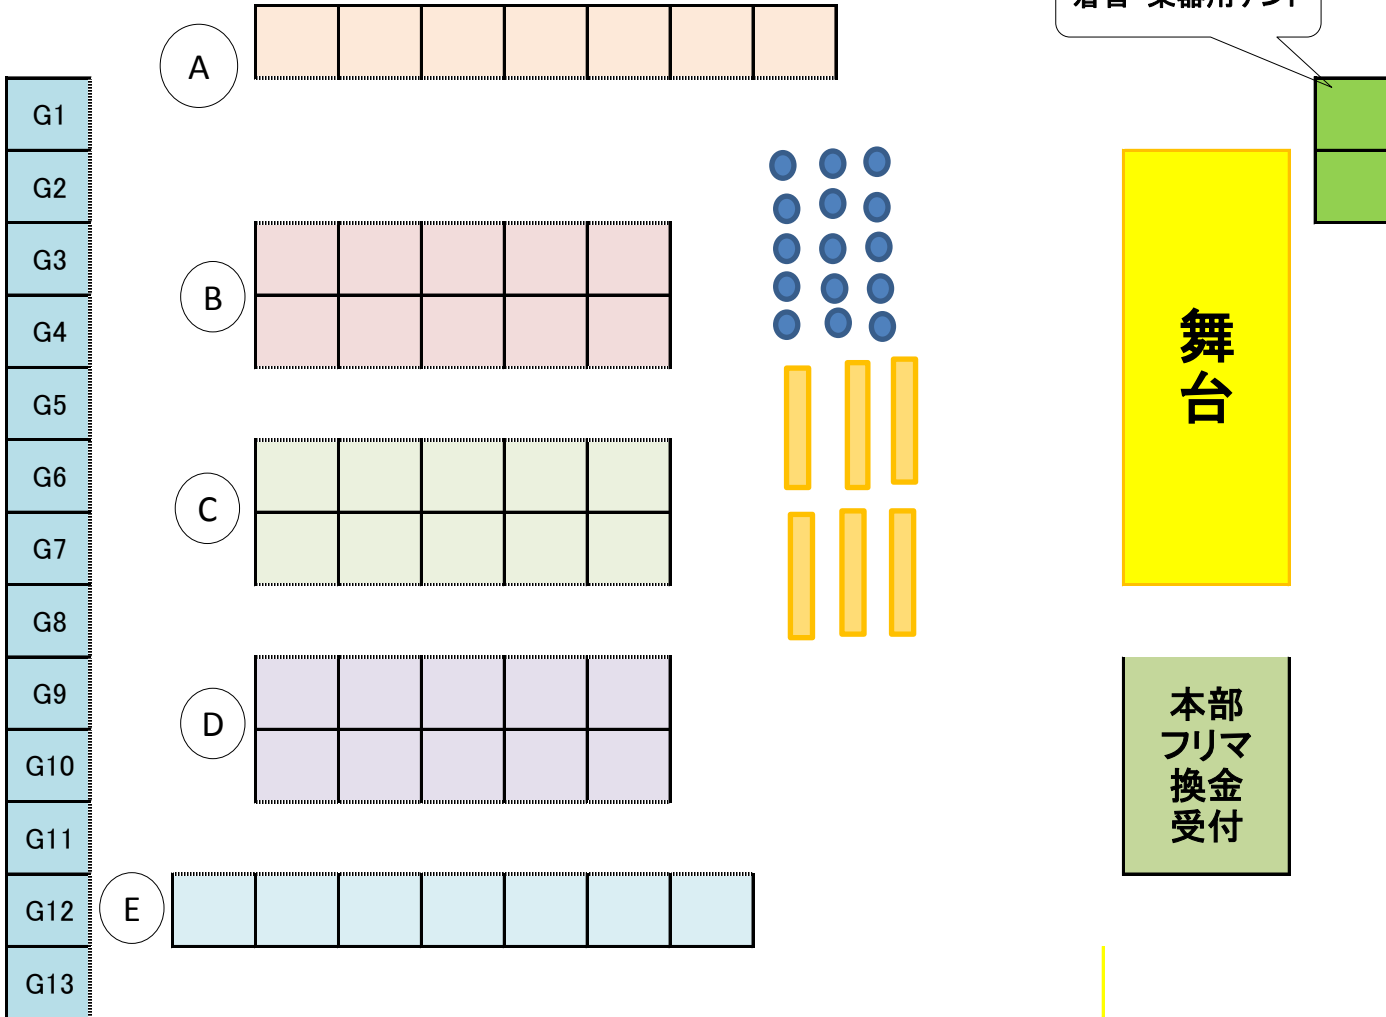

平成31年実籾本郷公園 さくら祭り・会場図

着替・楽器用テント

野点
エリア

出店者駐車スペース

G1

G2

G3

G4

G5

G6

G7

G8

G9

G10

G11

G12