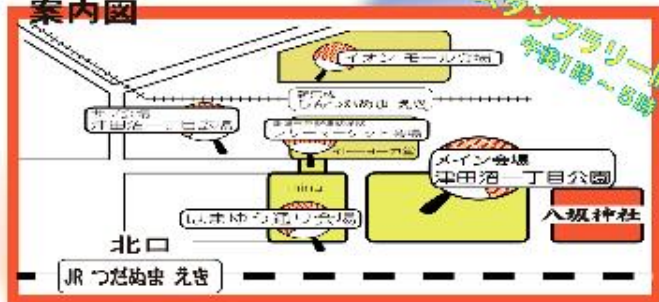

八坂神社祭礼

津田沼 ふれあい

夏祭り

今年も津田沼がアツい!!

開催日時 午前11時

7月25日土曜日 午後7時

案内図

各会場のイベントスケジュール

おいしい食べ物や楽しいゲーム 乗り物がいっぱいあるよ
みんなで探検してみよう!

はまゆう通り 案内図

- ・小四横丁~津田沼で小4に帰ろう~
- ・アリティン ケバブ
- ・ミニSL のりば 17:00まで

おみこし・山車(だし)ルート

消防車 バトカー 白バイの展示もあるよ

おみこしだつぱり!